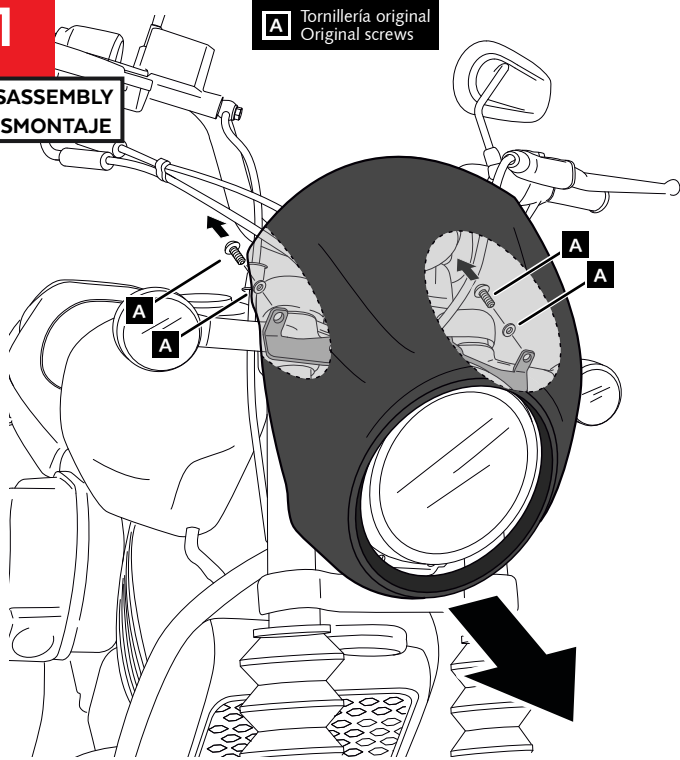

HARLEY DAVIDSON STREET 750 '14-

M O U N T I N G I N S T R U C T I O N S

REF 929714

SEMICARENADO DARK NIGHT / DARK NIGHT SEMIFAIRING

En las revisiones del vehículo es conveniente efectuar también el mantenimiento de apriete de toda la tornillería del semicarenado, especialmente los tornillos que fijan éste al vehículo. **Gracias por su atención.**

It would be convenient to retighten the semifairing screws, specially the ones that are fixed to the motorcycle, whenever you maintain the vehicle. **Thanks for your attention.**

ID.	DESCRIPCIÓN	DESCRIPTION	QTY.	REF.
1	Semicarenado Dark Night, no incluido	Dark Night semifairing, not included	0	
2	Cúpula, no incluido	Screen, not included	0	
3	Soporte metálico izquierdo (L)	Left metal support (L)	1	SOP3P4L-CUP0016
4	Soporte metálico derecho (R)	Right metal support (R)	1	SOP3P4R-CUP0016
5	Soporte inferior	Lower support	1	SOP3P4I-CUP0016
6	Silentblock Ø9 x Ø6 x 8mm	Ø9 x Ø6 x 8mm silentblock	4	AROPASACABLES-3
7	Casquillo con valona Ø12 x Ø6,8 x 7,3	Ø12 x Ø6,8 x 7,3 bush with flange	4	CASQUI-1A---750
8	Tornillo allen M5x11 Ø11 ISO 7380	M5x11 Ø11 ISO 7380 allen screw	6	TORNI-AI----520
9	Tuerca grafilada M5	M5 nut	6	TUERC-D6923-255
10	Silentblock M5	M5 silentblock	7	SILENBTM5-046/1
11	Arandela nylon M5x1	M5x1 nylon washer	7	ARNV000000245
12	Tornillo allen M5x16 Ø11 ISO 7380	M5x16 Ø11 ISO 7380 allen screw	11	TORNI-I7380-493
13	Tapón tornillo M5 ISO 7380	M5 ISO 7380 screw cap	11	TAPON-----85

HARLEY DAVIDSON STREET 750 '14-

INSTRUCCIONES DE MONTAJE - MOUNTING INSTRUCTIONS - MONTAGEANLEITUNG

1

DISASSEMBLY
DESMONTAJE

A Tornillería original
Original screws

2

ASSEMBLY
MONTAJE

3